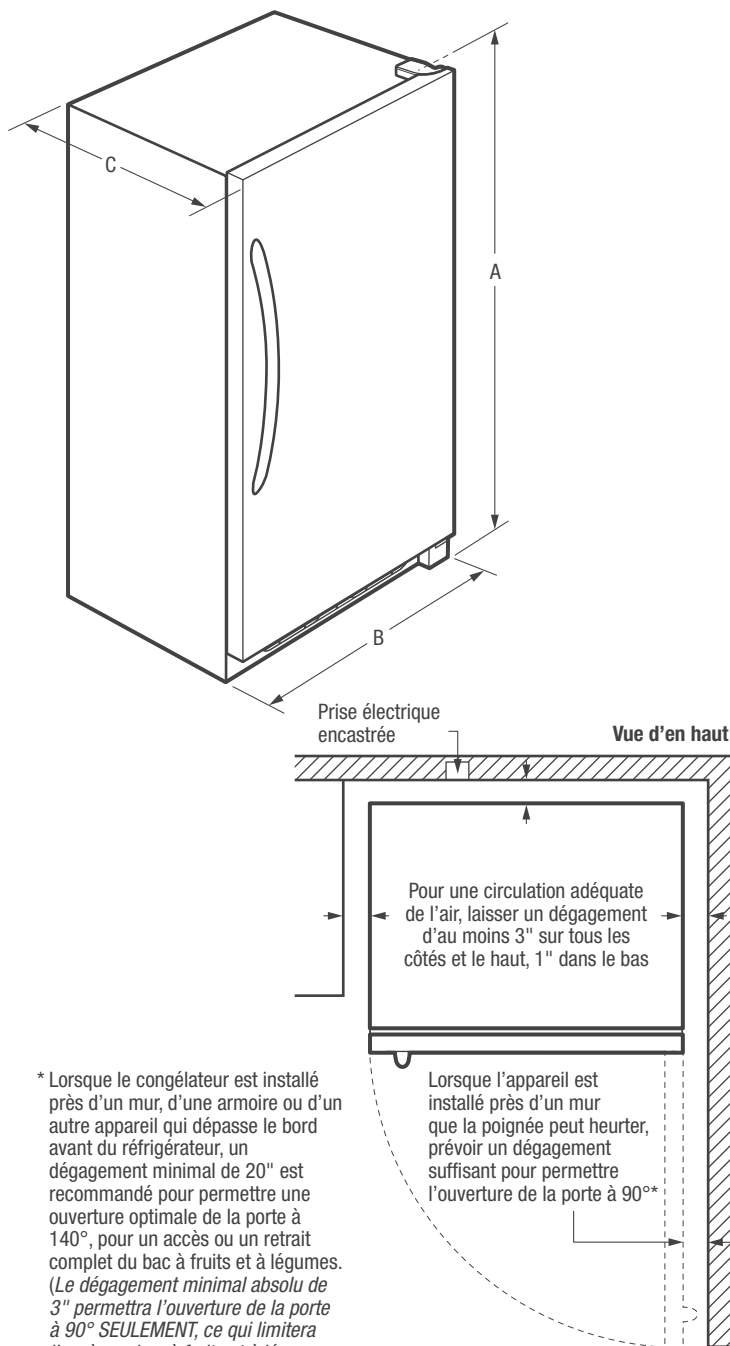

Caractéristiques	
Poignée	De type barre
Porte réversible	Oui
Fermeture automatique de la porte	Oui
Pieds de nivellement	Oui
Décongélation	Sans givre
Sélecteur de température réglable	Oui
Éclairage intérieur	Vif
Clayettes réglables pleine largeur	2 en verre
Clayettes fixes pleine largeur	1 en verre
Bacs à fruits et à légumes	2 transparents
Commandes de l'humidité	2
Balconnets réglables Store-More^{MC}	4 transparents
Balconnets pleine largeur	1 blanc
Transformable	Oui
Homologations	
Classement CSA	Domestique
Caractéristiques techniques	
Capacité totale (pi³)	16,7
Superficie des clayettes (pi²)	17,6
Consommation annuelle (kWh)	615
Coût annuel de l'énergie (0,1065/kWh)	65 $
Point de raccordement de l'alimentation électrique	À l'arrière, en bas à droite
Tension	120 V/60 Hz/15 A
Puissance raccordée (kW) à 120 volts¹	0,6
Intensité à 120 volts (ampères)	5
Circuit minimal exigé (ampères)	15
Poids à l'expédition (approx.)	93 kg (205 lb)

¹Une prise électrique triphasée reliée à la terre est exigée. La prise doit être correctement reliée à la terre conformément à l'édition courante du Code national de l'électricité (NFPA 70) et aux ordonnances et codes locaux.

Dimensions du produit	
A : Hauteur (charnières comprises)	65 7/8"
B : Largeur	32"
C : Profondeur (porte comprise)	26 5/8"
D : Profondeur avec porte ouverte à 90°	57 1/2"

Obtenez des renseignements sur les accessoires à frigidaire.ca