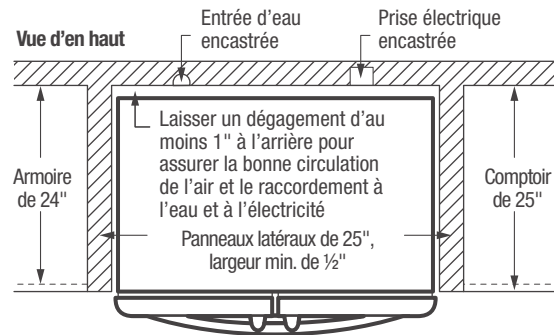

Caractéristiques	
Porte	Portes incurvées
Conception de la poignée de porte	Acier inoxydable
Finition de la carrosserie	Gris
Butées de porte/ferme-porte	Oui/oui
Couvre-charnières de porte	Dissimulés
Roulettes : avant/arrière	Réglables / oui
Technologie Energy Saver Plus	Oui
Emplacement du filtre à eau	En haut à droite, section du réfrigérateur
Insonorisation	Quiet Pack (réduction du bruit)
Distributeur	
Commandes	Express-Select ^{MD}
Distributeur	Aligné, palette unique
Nombre de boutons du distributeur	11
Glace concassée/glaçons/eau fraîche	Oui/oui/oui
Option Glaçons/Option Congélation	Non/surgélation rapide Quick Freeze
Option marche/arrêt de l'afficheur	Oui
Verrouillage / éclairage	Oui/oui
Signaux de température/porte ouverte/panne de courant	
Voyant de remplacement du filtre à eau	Oui
Voyant de remplacement du filtre à air	Oui
Caractéristiques du réfrigérateur	
Éclairage	DEL à plusieurs niveaux
Type de filtre à eau	PureSource Ultra ^{MD}
Type de filtre à air	PureAir Ultra ^{MD}
Clayettes fixes quart de largeur	1 rabattable SpillSafe ^{MD}
Clayettes fixes demi- largeur	1 clayette rétractable SpillSafe ^{MD}
Clayettes coulissantes quart de largeur	
Clayettes coulissantes demi-largeur	2 SpillSafe ^{MD}
Clayettes en porte-à-faux	Oui
Tiroir pleine largeur Store-More ^{MC}	1 Cool Zone ^{MC}
Porte-bouteilles/canettes suspendu	1 blanc/non
Bac à fruits et à légumes / commandes de l'humidité	1 blanc
Casier laitier	2 transparents / 2
Balconnets fixes Store More ^{MC}	2 blancs (1 par porte)
Balconnets fixes à cruches de 2 litres	1 transparent
Balconnets réglables à cruches de 3,8 L	2 transparents
Balconnets réglables à cruches de 2 litres	
Bac de distribution	1 transparent
doublure antidérapante de balconnet / dispositif de retenue des bouteilles	
Caractéristiques du congélateur	
Tiroir coulissant autofermant	Oui
Paniers de congélation pleine largeur coulissants	2 paniers coulissants Effortless ^{MC}
Diviseurs de panier	1 (panier inférieur)
Éclairage	DEL
Machine à glaçons automatique (2 ^e machine à glaçons)	En option (IMK0023A)
Homologations	
Mode Shabbath (homologué Star-K ^{MD})	Oui
ENERGY STAR [®]	Oui
Caractéristiques techniques	
Capacité totale (pi ³)	22,6
Capacité du réfrigérateur (pi ³)	15,7
Capacité du congélateur (pi ³)	6,9
Emplacement du point de raccordement de l'alimentation électrique	À l'arrière, en bas à droite
Emplacement de l'entrée d'eau	À l'arrière, en bas à gauche
Tension	120 V / 60 Hz / 15 ou 20 A
Puissance raccordée (kW) à 120 volts ¹	1,02
Intensité à 120 volts (ampères)	8,5
Circuit minimal exigé (ampères)	15
Poids à l'expédition (approx.)	345 lb