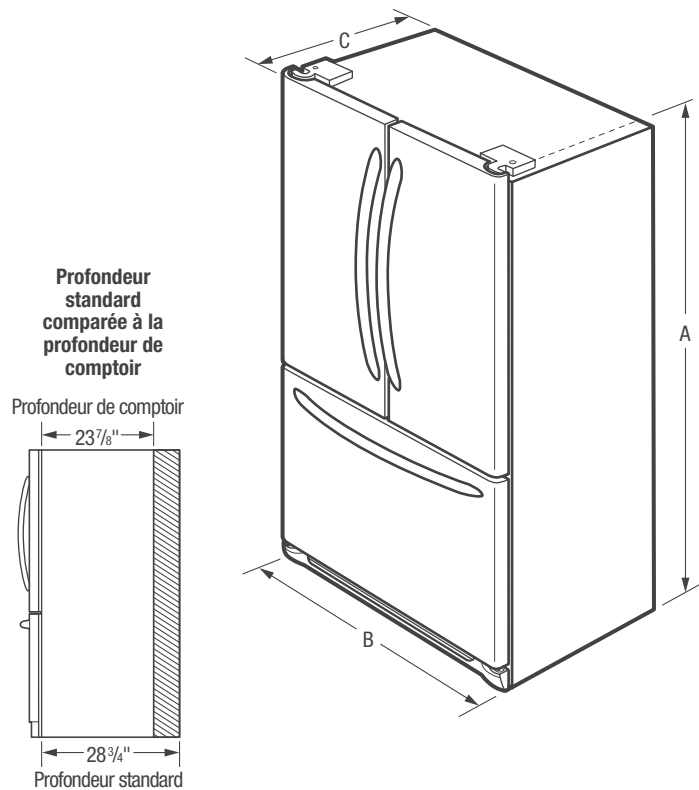

Caractéristiques	
Porte	Portes incurvées
Conception de la poignée de porte	Acier inoxydable
Finition de la carrosserie	Gris
Butées de porte/ferme-porte	Oui/oui
Couvre-charnières de porte	Dissimulés
Roulettes : avant/arrière	Réglables / oui
Technologie Energy Saver Plus	Oui
Emplacement du filtre à eau	En haut à droite, section du réfrigérateur
Insonorisation	Quiet Pack (réduction du bruit)
Distributeur	
Commandes	Express-Select ^{MD}
Distributeur	Aligné, palette unique
Nombre de boutons du distributeur	11
Glace concassée/glaçons/eau fraîche	Oui/oui/oui
Option Glaçons/Option Congélation	Non/surgélation rapide Quick Freeze
Option marche/arrêt de l'afficheur	Oui
Verrouillage / éclairage	Oui/oui
Signaux de température/porte ouverte/panne de courant	
Voyant de remplacement du filtre à eau	Oui
Voyant de remplacement du filtre à air	Oui
Caractéristiques du réfrigérateur	
Éclairage	DEL à plusieurs niveaux
Type de filtre à eau	PureSource Ultra ^{MD}
Type de filtre à air	PureAir Ultra ^{MD}
Clayettes fixes quart de largeur	1 rabattable SpillSafe ^{MD}
Clayettes fixes demi- largeur	1 clayette rétractable SpillSafe ^{MD}
Clayettes coulissantes quart de largeur	
Clayettes coulissantes demi-largeur	2 SpillSafe ^{MD}
Clayettes en porte-à-faux	Oui
Tiroir pleine largeur Store-More ^{MC}	1 Cool Zone ^{MC}
Porte-bouteilles/canettes suspendu	1 blanc/non
Bac à fruits et à légumes / commandes de l'humidité	1 blanc
Casier laitier	2 transparents / 2
Balconnets fixes Store More ^{MC}	2 blancs (1 par porte)
Balconnets fixes à cruches de 2 litres	1 transparent
Balconnets réglables à cruches de 3,8 L	2 transparents
Balconnets réglables à cruches de 2 litres	
Bac de distribution	1 transparent
doublure antidérapante de balconnet / dispositif de retenue des bouteilles	
Caractéristiques du congélateur	
Tiroir coulissant autofermant	Oui
Paniers de congélation pleine largeur coulissants	2 paniers coulissants Effortless ^{MC}
Diviseurs de panier	1 (panier inférieur)
Éclairage	DEL
Machine à glaçons automatique (2 ^e machine à glaçons)	En option (IMK0023A)
Homologations	
Mode Shabbath (homologué Star-K ^{MD})	Oui
ENERGY STAR [®]	Oui
Caractéristiques techniques	
Capacité totale (pi ³)	22,6
Capacité du réfrigérateur (pi ³)	15,7
Capacité du congélateur (pi ³)	6,9
Emplacement du point de raccordement de l'alimentation électrique	À l'arrière, en bas à droite
Emplacement de l'entrée d'eau	À l'arrière, en bas à gauche
Tension	120 V / 60 Hz / 15 ou 20 A
Puissance raccordée (kW) à 120 volts ¹	1,02
Intensité à 120 volts (ampères)	8,5
Circuit minimal exigé (ampères)	15
Poids à l'expédition (approx.)	345 lb