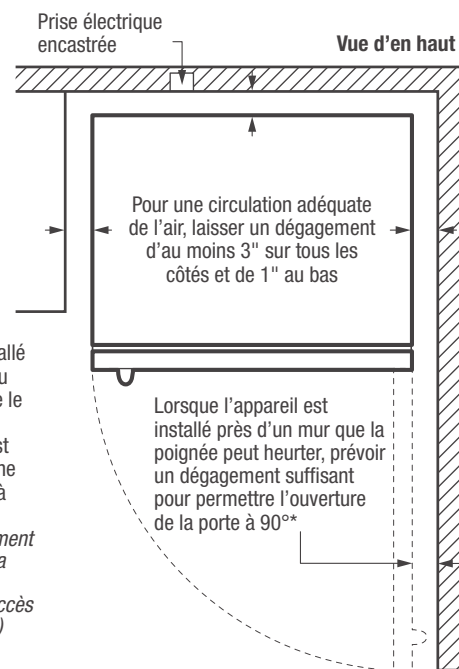

¹Une prise électrique triphasée reliée à la terre est exigée. La prise doit être correctement reliée à la terre conformément aux ordonnances et codes locaux.

* Lorsque le congélateur est installé près d'un mur, d'une armoire ou d'un autre appareil qui dépasse le bord avant du congélateur, un dégagement minimal de 20" est recommandé pour permettre une ouverture optimale de la porte à 140°, pour l'accès ou le retrait complet du panier. (Le dégagement minimal absolu de 3" permettra l'ouverture de la porte à 90° SEULEMENT, ce qui limitera l'accès au panier, ainsi que son retrait.)

Dimensions du produit	
A : Hauteur (charnières comprises)	67 11/16"
B : Largeur	34"
C : Profondeur (porte comprise)	28 1/2"
Profondeur avec porte ouverte à 90°	60 1/4"

Obtenez des renseignements sur les accessoires à frigidaire.ca