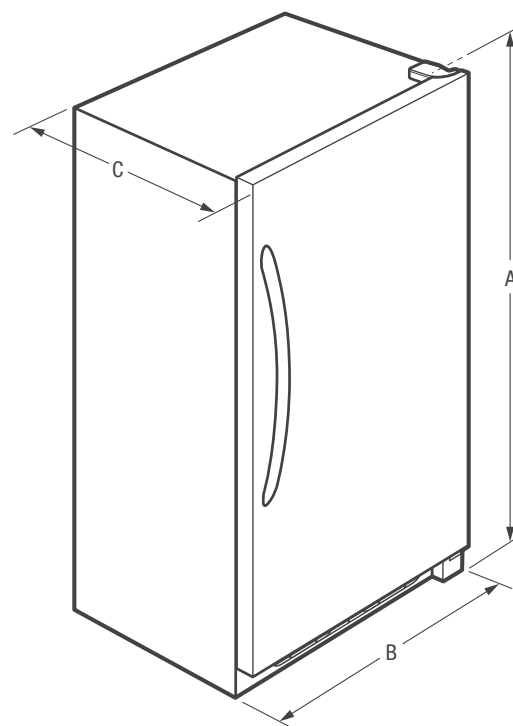

¹Une prise électrique triphasée reliée à la terre est exigée. La prise doit être correctement reliée à la terre conformément aux ordonnances et codes locaux.

* Lorsque le congélateur est installé près d'un mur, d'une armoire ou d'un autre appareil qui dépasse le bord avant du congélateur, un dégagement minimal de 20" est recommandé pour permettre une ouverture optimale de la porte à 140°, pour l'accès ou le retrait complet du panier. (Le dégagement minimal absolu de 3" permettra l'ouverture de la porte à 90° SEULEMENT, ce qui limitera l'accès au panier, ainsi que son retrait.)

Dimensions du produit	
A : Hauteur (charnières comprises)	67 11/16"
B : Largeur	34"
C : Profondeur (porte comprise)	28 1/2"
Profondeur avec porte ouverte à 90°	60 1/4"

Obtenez des renseignements sur les accessoires à frigidaire.ca